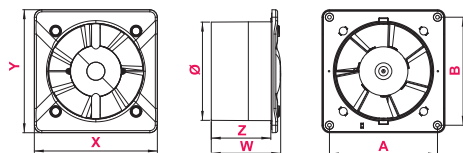

Ανιχνευτής κίνησης
μικροκυμάτων
Microwave
motion sensor

ΔΙΑΣΤΑΣΗ DIMENSIONS

	Ø	A	B	X	Y	W	Z
Ø100	100	109	109	128	128	88	77
Ø125	125	137	137	156	156	88	77

	<i>Silent</i>	<i>TURBO</i>					
	INDEX	INDEX					
Ø100	KWS100	KWT100	●				
	KWS100H	KWT100H		●		●	
Ø125	KWS125	KWT125	●				