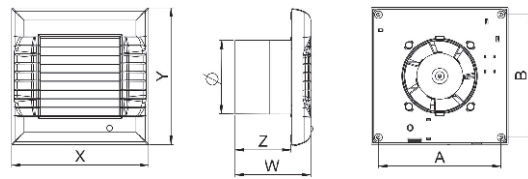

ΕΞΑΕΡΙΣΤΗΡΑΣ A-MATIC

ΚΩΔΙΚΟΣ	ΠΕΡΙΓΡΑΦΗ
WM100	ΕΞΑΕΡΙΣΤΗΡΑΣ A-MATIC Ø 100
WM100W	ΕΞΑΕΡΙΣΤΗΡΑΣ A-MATIC Ø 100 ΜΕ ΚΟΡΔΟΝΙ
WM100T	ΕΞΑΕΡΙΣΤΗΡΑΣ A-MATIC Ø 100 ΜΕ TIMER
WM100R	ΕΞΑΕΡΙΣΤΗΡΑΣ A-MATIC Ø 100 ΜΕ TIMER & ΑΙΣΘΗΤΗΡΑ ΚΙΝΗΣΗΣ

ΔΙΑΣΤΑΣΕΙΣ ΕΞΑΕΡΙΣΤΗΡΑ

ΚΩΔΙΚΟΣ	A	B	X	Y	W	Z
WM100	166	166	185	185	102	77
WM100W	166	166	185	185	102	77
WM100T	166	166	185	185	102	77
WM100R	166	166	185	185	102	77

ΧΑΡΑΚΤΗΡΙΣΤΙΚΑ ΕΞΑΕΡΙΣΤΗΡΑ

ΚΩΔΙΚΟΣ	ΔΙΑΜΕΤΡΟΣ Ø	ΚΟΡΔΟΝΙ	TIMER	ΥΓΡΑΝΤΗΡΑΣ	ΠΑΡΟΧΗ m³/h	ΙΣΧΥΣ W	ΘΟΡΥΒΟΣ dB	ΣΤΕΓΑΝΟΤΗΤΑ	ΤΟΠΟΘΕΤΗΣΗ
WM100	100	ΌΧΙ	ΌΧΙ	ΌΧΙ	98	10	35	IPX2	ΤΟΙΧΟΥ
WM100W	100	•	ΌΧΙ	ΌΧΙ	98	10	35	IPX2	ΤΟΙΧΟΥ
WM100T	100	ΌΧΙ	•	ΌΧΙ	98	10	35	IPX2	ΤΟΙΧΟΥ
WM100R	100	ΌΧΙ	•	•	98	10	35	IPX2	ΤΟΙΧΟΥ