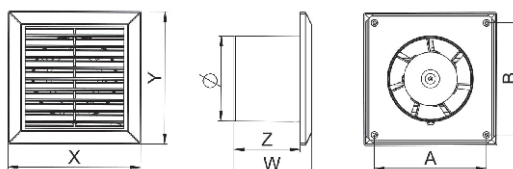

- ✓ Εξαεριστήρας τοίχου
- ✓ Σχεδιασμένο για να εξαερίζουν κατοικίες και δωμάτια κοινής ωφέλειας
- ✓ Χαμηλή κατανάλωση ρεύματος
- ✓ Υψηλή απόδοση
- ✓ Θερμοκρασία λειτουργείας είναι από 0 - 40C