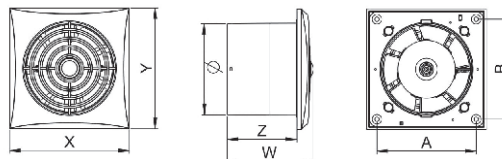

ΕΞΑΕΡΙΣΤΗΡΑΣ SILENCE

ΚΩΔΙΚΟΣ	ΠΕΡΙΓΡΑΦΗ
WZ100	ΕΞΑΕΡΙΣΤΗΡΑΣ SILENCE Ø 100
WZ100W	ΕΞΑΕΡΙΣΤΗΡΑΣ SILENCE Ø 100 ΜΕ ΚΟΡΔΟΝΙ
WZ100T	ΕΞΑΕΡΙΣΤΗΡΑΣ SILENCE Ø 100 ΜΕ TIMER
WZ100H	ΕΞΑΕΡΙΣΤΗΡΑΣ SILENCE Ø 100 ΜΕ TIMER & ΥΓΡΑΝΤΗΡΑ
WZ125	ΕΞΑΕΡΙΣΤΗΡΑΣ SILENCE Ø 125
WZ125W	ΕΞΑΕΡΙΣΤΗΡΑΣ SILENCE Ø 125 ΜΕ ΚΟΡΔΟΝΙ
WZ125H	ΕΞΑΕΡΙΣΤΗΡΑΣ SILENCE Ø 125 ΜΕ TIMER & ΥΓΡΑΝΤΗΡΑ

ΔΙΑΣΤΑΣΕΙΣ ΕΞΑΕΡΙΣΤΗΡΑ

ΚΩΔΙΚΟΣ	A	B	X	Y	W	Z
WZ100	109	109	132	132	94	77
WZ100W	109	109	132	132	94	77
WZ100T	109	109	132	132	94	77
WZ100H	109	109	132	132	94	77
WZ125	137	137	159	159	94	77
WZ125W	137	137	159	159	94	77
WZ125H	137	137	159	159	94	77

ΧΑΡΑΚΤΗΡΙΣΤΙΚΑ ΕΞΑΕΡΙΣΤΗΡΑ

ΚΩΔΙΚΟΣ	ΔΙΑΜΕΤΡΟΣ Ø	ΚΟΡΔΟΝΙ	TIMER	ΥΓΡΑΝΤΗΡΑΣ	ΠΑΡΟΧΗ m³/h	ΙΣΧΥΣ W	ΘΟΥΒΟΣ dB	ΣΤΕΓΑΝΟΤΗΤΑ	ΤΟΠΟΘΕΤΗΣΗ
WZ100	100	ΌΧΙ	ΌΧΙ	ΌΧΙ	95	4.4	26	IPX4	ΤΟΙΧΟΥ&ΟΡΟΦΗΣ
WZ100W	100	•	ΟΧΙ	ΌΧΙ	95	4.4	26	IPX4	ΤΟΙΧΟΥ&ΟΡΟΦΗΣ
WZ100T	100	ΌΧΙ	•	ΌΧΙ	95	4.4	26	IPX4	ΤΟΙΧΟΥ&ΟΡΟΦΗΣ
WZ100H	100	ΌΧΙ	•	•	95	4.4	26	IPX4	ΤΟΙΧΟΥ&ΟΡΟΦΗΣ
WZ125	125	ΌΧΙ	ΟΧΙ	ΌΧΙ	145	6	32	IPX4	ΤΟΙΧΟΥ&ΟΡΟΦΗΣ
WZ125W	125	•	ΟΧΙ	ΌΧΙ	145	6	32	IPX4	ΤΟΙΧΟΥ&ΟΡΟΦΗΣ
WZ125H	125	ΌΧΙ	•	•	145	6	32	IPX4	ΤΟΙΧΟΥ&ΟΡΟΦΗΣ