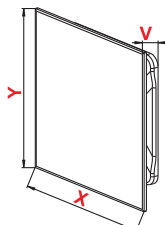

X	Y	V
Ø100	162	162	32
Ø125	178	178	32

PTG

Ø100
Ø125