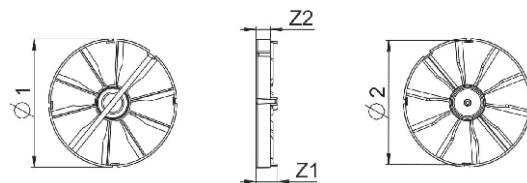

- ✓ Βαλβίδα αντεπιστροφής
- ✓ Παρέχουν ροή του αέρα προς μια μόνο κατεύθυνση χωρίς να μειώνεται σημαντικά η απόδοση του ανεμιστήρα