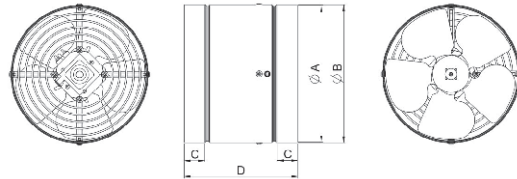

ΕΞΑΕΡΙΣΤΗΡΑΣ WK200

ΚΩΔΙΚΟΣ	ΠΕΡΙΓΡΑΦΗ
WK200	ΕΞΑΕΡΙΣΤΗΡΑΣ WK200

ΔΙΑΣΤΑΣΕΙΣ ΕΞΑΕΡΙΣΤΗΡΑ

ΚΩΔΙΚΟΣ	A	B	C	D
WK200	210	211	40	215

ΧΑΡΑΚΤΗΡΙΣΤΙΚΑ ΕΞΑΕΡΙΣΤΗΡΑ

ΚΩΔΙΚΟΣ	ΠΑΡΟΧΗ m3/h	ΙΣΧΥΣ W	ΘΟΡΥΒΟΣ dB	ΣΤΕΓΑΝΟΤΗΤΑ
WK200	405	48	35	IP44