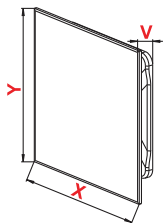

Ø100

να καλύπτεται από το χρήστη με οποιοδήποτε
τύπο χρώματος ABS

PEGS

Ø100

γραφίτης
όψη: εποξικό χρωματισμένο φύλλο χάλυβα,
βάση: ABS

TRAX

	X	Y	V
Ø125	199	199	38

PTB