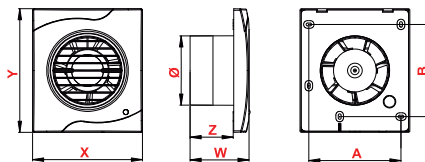

ΕΞΑΕΡΙΣΤΗΡΑΣ VECCO

ΚΩΔΙΚΟΣ	ΠΕΡΙΓΡΑΦΗ
WV100	ΕΞΑΕΡΙΣΤΗΡΑΣ Ø 100

ΔΙΑΣΤΑΣΕΙΣ ΕΞΑΕΡΙΣΤΗΡΑ

ΚΩΔΙΚΟΣ	A	B	X	Y	W	Z
WV100	133	133	159	179	85	62

ΧΑΡΑΚΤΗΡΙΣΤΙΚΑ ΕΞΑΕΡΙΣΤΗΡΑ

ΚΩΔΙΚΟΣ	ΔΙΑΜΕΤΡΟΣ Ø	ΚΟΡΔΟΝΙ	TIMER	ΥΓΡΑΝΤΗΡΑΣ	ΠΑΡΟΧΗ m³/h	ΙΣΧΥΣ W	ΘΟΥΡΥΒΟΣ dB	ΣΤΕΓΑΝΟΤΗΤΑ	ΤΟΠΟΘΕΤΗΣΗ
WV100	100	•	•	ΌΧΙ	95	14	36	IPX4	ΤΟΙΧΟΥ