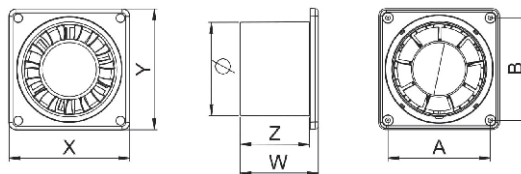

ΕΞΑΕΡΙΣΤΗΡΑΣ DISK

ΚΩΔΙΚΟΣ	ΠΕΡΙΓΡΑΦΗ
WWD100	ΕΞΑΕΡΙΣΤΗΡΑΣ DISK Ø 100

ΔΙΑΣΤΑΣΕΙΣ ΕΞΑΕΡΙΣΤΗΡΑ

ΚΩΔΙΚΟΣ	A	B	X	Y	W	Z
WWD100	110	110	130	130	84	75

ΧΑΡΑΚΤΗΡΙΣΤΙΚΑ ΕΞΑΕΡΙΣΤΗΡΑ

ΚΩΔΙΚΟΣ	ΔΙΑΜΕΤΡΟΣ Ø	ΚΟΡΔΟΝΙ	TIMER	ΥΓΡΑΝΤΗΡΑΣ	ΠΑΡΟΧΗ m³/h	ΙΣΧΥΣ W	ΘΟΡΥΒΟΣ dB	ΣΤΕΓΑΝΟΤΗΤΑ	ΤΟΠΟΘΕΤΗΣΗ
WWD100	100	ΌΧΙ	ΌΧΙ	ΌΧΙ	80	10	34	IPX4	ΤΟΙΧΟΥ