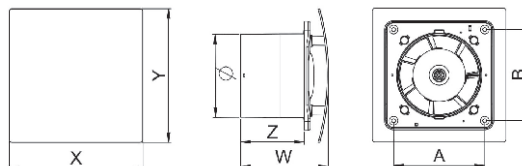

- ✓ Εξαεριστήρας τοίχου
- ✓ Σχεδιασμένο για να εξαερίζουν κατοικίες και δωμάτια κοινής ωφέλειας
- ✓ Χαμηλή κατανάλωση ρεύματος
- ✓ Υψηλή απόδοση
- ✓ Μοναδική πρόσφιση από ανοξείδωτο ατσάλι
- ✓ Θερμοκρασία λειτουργίας είναι από 0 - 40C

ΕΞΑΕΡΙΣΤΗΡΑΣ ESCUDO

ΚΩΔΙΚΟΣ	ΠΕΡΙΓΡΑΦΗ
WEB100	ΕΞΑΕΡΙΣΤΗΡΑΣ ESCUDO Ø 100
WEB100W	ΕΞΑΕΡΙΣΤΗΡΑΣ ESCUDO Ø 100 ΜΕ ΚΟΡΔΟΝΙ
WEB125	ΕΞΑΕΡΙΣΤΗΡΑΣ ESCUDO Ø 125
WEB125W	ΕΞΑΕΡΙΣΤΗΡΑΣ ESCUDO Ø 125 ΜΕ ΚΟΡΔΟΝΙ
WEB150	ΕΞΑΕΡΙΣΤΗΡΑΣ ESCUDO Ø 150
WEB150W	ΕΞΑΕΡΙΣΤΗΡΑΣ ESCUDO Ø 150 ΜΕ ΚΟΡΔΟΝΙ

ΔΙΑΣΤΑΣΕΙΣ ΕΞΑΕΡΙΣΤΗΡΑ

ΚΩΔΙΚΟΣ	A	B	X	Y	W	Z
WEB100	109	109	160	160	105	77
WEB100W	109	109	160	160	105	77
WEB125	137	137	188	208	113	77
WEB125W	137	137	188	208	113	77
WEB150	162	162	188	208	119	83
WEB150W	162	162	188	208	119	83

ΧΑΡΑΚΤΗΡΙΣΤΙΚΑ ΕΞΑΕΡΙΣΤΗΡΑ

ΚΩΔΙΚΟΣ	ΔΙΑΜΕΤΡΟΣ Ø	ΚΟΡΔΟΝΙ	TIMER	ΥΓΡΑΝΤΗΡΑΣ	ΠΑΡΟΧΗ m³/h	ΙΣΧΥΣ W	ΘΟΥΡΒΟΣ dB	ΣΤΕΓΑΝΟΤΗΤΑ	ΤΟΠΟΘΕΤΗΣΗ
WEB100	100	ΟΧΙ	ΟΧΙ	ΟΧΙ	102	10	35	IPX4	ΤΟΙΧΟΥ
WEB100W	100	•	ΟΧΙ	ΟΧΙ	102	10	35	IPX4	ΤΟΙΧΟΥ
WEB125	125	ΟΧΙ	ΟΧΙ	ΟΧΙ	175	16	37	IPX4	ΤΟΙΧΟΥ
WEB125W	125	•	ΟΧΙ	ΟΧΙ	175	16	37	IPX4	ΤΟΙΧΟΥ
WEB150	150	ΟΧΙ	ΟΧΙ	ΟΧΙ	205	20	39	IPX4	ΤΟΙΧΟΥ
WEB150W	150	•	ΟΧΙ	ΟΧΙ	205	20	39	IPX4	ΤΟΙΧΟΥ