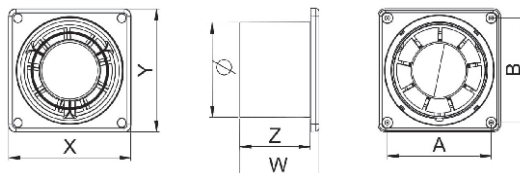

ΕΞΑΕΡΙΣΤΗΡΑΣ RING

ΚΩΔΙΚΟΣ	ΠΕΡΙΓΡΑΦΗ
WWR100	ΕΞΑΕΡΙΣΤΗΡΑΣ RING Ø 100

ΔΙΑΣΤΑΣΕΙΣ ΕΞΑΕΡΙΣΤΗΡΑ

ΚΩΔΙΚΟΣ	A	B	X	Y	W	Z
WWR100	110	110	130	130	84	75

ΧΑΡΑΚΤΗΡΙΣΤΙΚΑ ΕΞΑΕΡΙΣΤΗΡΑ

ΚΩΔΙΚΟΣ	ΔΙΑΜΕΤΡΟΣ Ø	ΚΟΡΔΟΝΙ	TIMER	ΥΓΡΑΝΤΗΡΑΣ	ΠΑΡΟΧΗ m ³ /h	ΙΣΧΥΣ W	ΘΟΡΥΒΟΣ dB	ΣΤΕΓΑΝΟΤΗΤΑ	ΤΟΠΟΘΕΤΗΣΗ
WWR100	100	ΌΧΙ	ΌΧΙ	ΌΧΙ	80	10	34	IPX4	ΤΟΙΧΟΥ