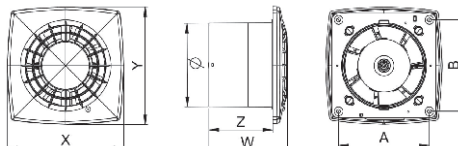

ΕΞΑΕΡΙΣΤΗΡΑΣ VEGA

ΚΩΔΙΚΟΣ	ΠΕΡΙΓΡΑΦΗ
WGS100	ΕΞΑΕΡΙΣΤΗΡΑΣ VEGA Ø 100

ΔΙΑΣΤΑΣΕΙΣ ΕΞΑΕΡΙΣΤΗΡΑ

ΚΩΔΙΚΟΣ	A	B	X	Y	W	Z
WGS100	109	109	140	140	95	77

ΧΑΡΑΚΤΗΡΙΣΤΙΚΑ ΕΞΑΕΡΙΣΤΗΡΑ

ΚΩΔΙΚΟΣ	ΔΙΑΜΕΤΡΟΣ Ø	ΚΟΡΔΟΝΙ	TIMER	ΥΓΡΑΝΤΗΡΑΣ	ΠΑΡΟΧΗ m³/h	ΙΣΧΥΣ W	ΘΟΥΡΥΒΟΣ dB	ΣΤΕΓΑΝΟΤΗΤΑ	ΤΟΠΟΘΕΤΗΣΗ
WGS100	100	ΌΧΙ	ΌΧΙ	ΌΧΙ	105	10	35	IPX4	ΤΟΙΧΟΥ&ΟΡΟΦΗΣ