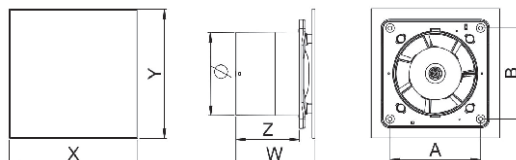

- ✓ Εξαεριστήρας τοίχου
- ✓ Σχεδιασμένο για να εξαερίζουν κατοικίες και δωμάτια κοινής ωφέλειας
- ✓ Χαμηλή κατανάλωση ρεύματος
- ✓ Υψηλή απόδοση
- ✓ Ελκυστική εμφάνιση
- ✓ Θερμοκρασία λειτουργίας είναι από 0 - 40C
- ✓ Διατίθεται σε τύπο με χρονοδιακόπτη (TIMER) 3-30 λεπτά και αισθητήρα υγρασίας