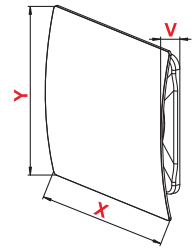

X	Y	V
Ø100	160	160	30
Ø125	188	208	43