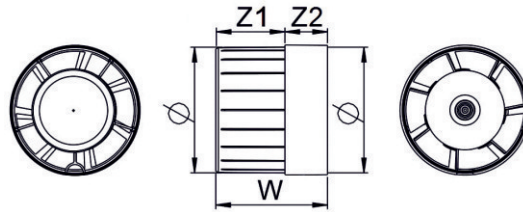

ΕΞΑΕΡΙΣΤΗΡΑΣ WKA

ΚΩΔΙΚΟΣ	ΠΕΡΙΓΡΑΦΗ
WKA100	ΕΞΑΕΡΙΣΤΗΡΑΣ WKA Ø 100
WKA100T	ΕΞΑΕΡΙΣΤΗΡΑΣ WKA Ø 100 ΜΕ TIMER
WKA125	ΕΞΑΕΡΙΣΤΗΡΑΣ WKA Ø 125
WKA125T	ΕΞΑΕΡΙΣΤΗΡΑΣ WKA Ø 125 ΜΕ TIMER
WKA150	ΕΞΑΕΡΙΣΤΗΡΑΣ WKA Ø 150
WKA150T	ΕΞΑΕΡΙΣΤΗΡΑΣ WKA Ø 150 ΜΕ TIMER

ΔΙΑΣΤΑΣΕΙΣ ΕΞΑΕΡΙΣΤΗΡΑ

ΚΩΔΙΚΟΣ	W	Z1	Z2
WKA100	89	55	34
WKA100T	89	55	34
WKA125	83	43	40
WKA125T	83	43	40
WKA150	90	56	34
WKA150T	90	56	34

ΧΑΡΑΚΤΗΡΙΣΤΙΚΑ ΕΞΑΕΡΙΣΤΗΡΑ

ΚΩΔΙΚΟΣ	ΔΙΑΜΕΤΡΟΣ Ø	ΚΟΡΔΟΝΙ	TIMER	ΥΓΡΑΝΤΗΡΑΣ	ΠΑΡΟΧΗ m³/h	ΙΣΧΥΣ W	ΘΟΡΥΓΜΟΣ dB	ΣΤΕΓΑΝΟΤΗΤΑ	ΤΟΠΟΘΕΤΗΣΗ
WKA100	100	ΟΧΙ	ΟΧΙ	ΟΧΙ	125	14	36	IPX4	ΑΕΡΑΓΩΓΟ
WKA100T	100	ΟΧΙ	•	ΟΧΙ	125	14	36	IPX4	ΑΕΡΑΓΩΓΟ
WKA125	125	ΟΧΙ	ΟΧΙ	ΟΧΙ	215	19	38	IPX4	ΑΕΡΑΓΩΓΟ
WKA125T	125	ΟΧΙ	•	ΟΧΙ	215	19	38	IPX4	ΑΕΡΑΓΩΓΟ
WKA150	150	ΟΧΙ	ΟΧΙ	ΟΧΙ	250	21	39	IPX4	ΑΕΡΑΓΩΓΟ
WKA150T	150	ΟΧΙ	•	ΟΧΙ	250	21	39	IPX4	ΑΕΡΑΓΩΓΟ