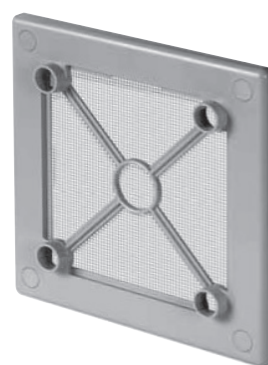

Η βάση πρόσοψης χρησιμοποιείται για να δημιουργήσετε τη δική σας μοναδική περσίδα εξαερισμού. Αυτά έχουν τις διαστάσεις ενός τυπικού εξαεριστήρα. Προτείνουμε τις βάσεις πρόσοψης που είναι χωρίς κολάρο (RW). Τα πλαίσια προσφέρονται σε λευκό και γκρι χρώμα, με ένα δίχτυ προστασίας για τα έντομα ως πρόσθετο.

RW

	SZ
1	5