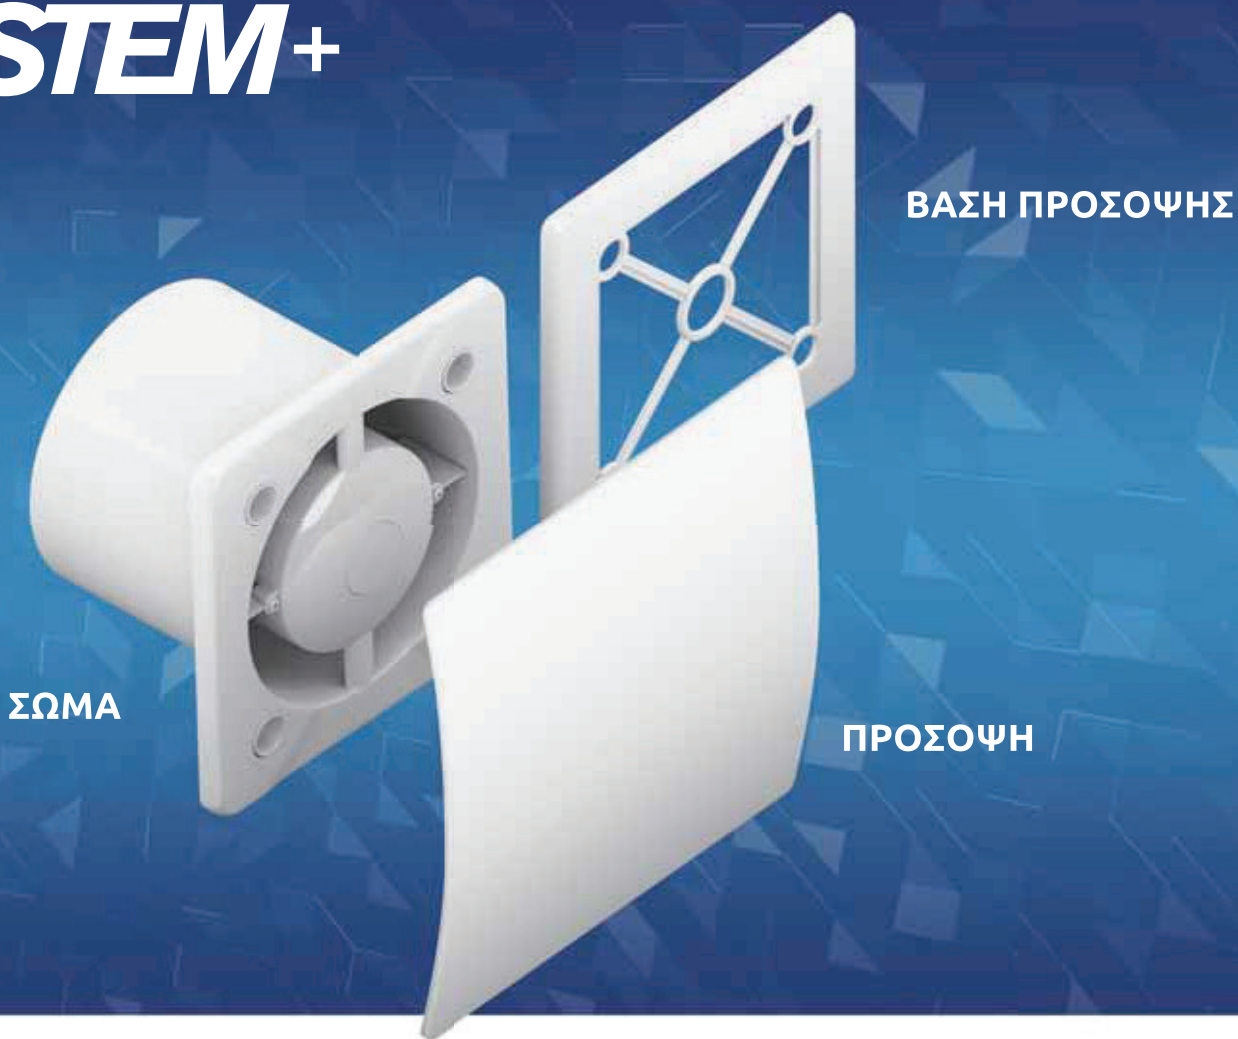

ΕΞΑΡΤΗΜΑΤΑ

ZZ

- ✓ Βαλβίδα αντεπιστροφής
- ✓ Παρέχουν ροή του αέρα προς μια μόνο κατεύθυνση χωρίς να μειώνεται σημαντικά η απόδοση του ανεμιστήρα

ΧΑΡΑΚΤΗΡΙΣΤΙΚΑ ΕΞΑΡΤΗΜΑΤΩΝ

ΚΩΔΙΚΟΣ	Ø1	Ø2	Z1	Z2
ZZ100	100	96	17	11
ZZ125	125	121	16	21,5
ZZ150	150	145	20	15

SYSTEM+

SYSTEM+

SYSTEM+ είναι μια μοναδική λύση που δίνει μια ευκαιρία για τη δημιουργία του τελικού προϊόντος προσαρμοσμένου στις μεμονωμένες ανάγκες. Αυτή η λύση δίνει τη δυνατότητα συνδυασμού ενός ανεμιστήρα και της περσίδας εξαερισμού σε μια κοινή οπτική στο χώρο. Αυτό επιτυγχάνεται με ένα ευρύ φάσμα διακοσμητικών προσόψεων.