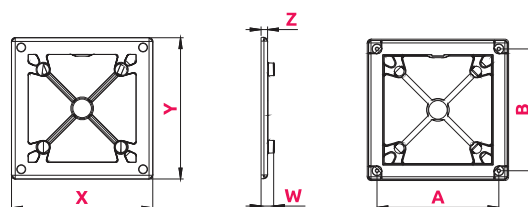

Η βάση πρόσοψης χρησιμοποιείται για να δημιουργήσετε τη δική σας μοναδική περσίδα εξαερισμού. Αυτά έχουν τις διαστάσεις ενός τυπικού εξαεριστήρα. Προτείνουμε τις βάσεις πρόσοψης που είναι χωρίς κολάρο (RW). Τα πλαίσια προσφέρονται σε λευκό και γκρι χρώμα, με ένα δίχτυ προστασίας για τα έντομα ως πρόσθετο.

RW

	SZ
1	5