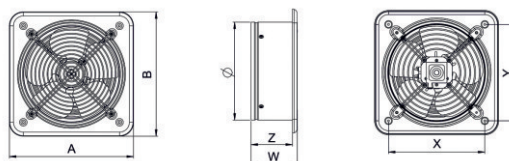

- ✓ Εξαεριστήρας αεραγωγού
- ✓ Σχεδιασμένο για να εξαερίζουν χώρους που απαιτείται υψηλή εναλλαγή του αέρα
- ✓ Υψηλή απόδοση (χρήσιμοι και για βιομηχανικούς χώρους)
- ✓ Κατασκευασμένοι από πλαστικό ABS για αντοχή στις καιρικές συνθήκες
- ✓ Θερμοκρασία λειτουργίας είναι από 0 - 40C
- ✓ Το πλαίσιο θα πρέπει να είναι ομοιόμορφα τοποθετημένο στην επιφάνεια στήριξης για να αποφεύγονται παραμορφώσεις

ΕΞΑΕΡΙΣΤΗΡΑΣ WO

ΚΩΔΙΚΟΣ	ΠΕΡΙΓΡΑΦΗ
WO200	ΕΞΑΕΡΙΣΤΗΡΑΣ WO Ø 200
WO250	ΕΞΑΕΡΙΣΤΗΡΑΣ WO Ø 250
WO315	ΕΞΑΕΡΙΣΤΗΡΑΣ WO Ø 315

ΔΙΑΣΤΑΣΕΙΣ ΕΞΑΕΡΙΣΤΗΡΑ

ΚΩΔΙΚΟΣ	A	B	X	Y	W	Z
WO200	280	280	220	220	125	110
WO250	330	330	255	255	125	110
WO315	410	410	320	320	125	110

ΧΑΡΑΚΤΗΡΙΣΤΙΚΑ ΕΞΑΕΡΙΣΤΗΡΑ

ΚΩΔΙΚΟΣ	ΔΙΑΜΕΤΡΟΣ Ø	ΚΟΡΔΟΝΙ	TIMER	ΥΓΡΑΝΤΗΡΑΣ	ΠΑΡΟΧΗ m³/h	ΙΣΧΥΣ W	ΘΟΡΥΒΟΣ dB	ΣΤΕΓΑΝΟΤΗΤΑ	ΤΟΠΟΘΕΤΗΣΗ
WO200	200	ΌΧΙ	ΌΧΙ	ΌΧΙ	405	26,5	41	IP44	ΤΟΙΧΟΥ
WO250	250	ΌΧΙ	ΌΧΙ	ΌΧΙ	740	38	46	IP44	ΤΟΙΧΟΥ
WO315	315	ΌΧΙ	ΌΧΙ	ΌΧΙ	1220	51	48	IP44	ΤΟΙΧΟΥ