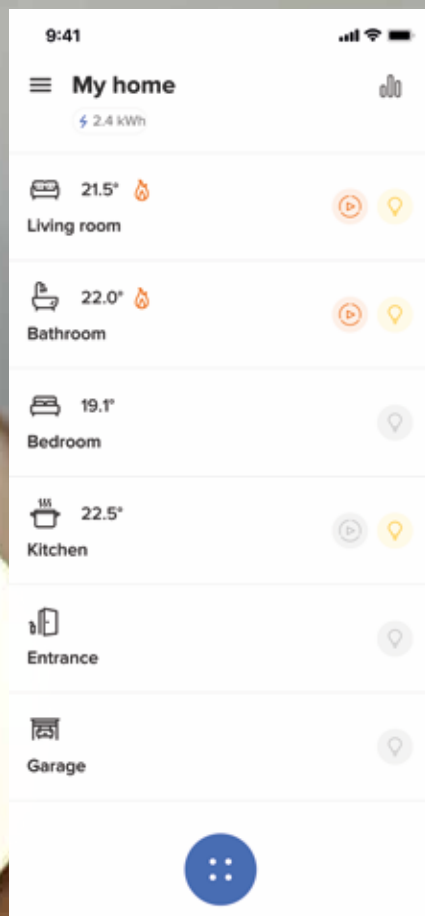

Light Now

Μηχανισμοί ελέγχου για εγκαταστάσεις Smart Home, οι οποίοι χρησιμοποιούν την τεχνολογία KNX.

LIGHTNOW

Smart Home

Διαχειριστείτε το σπίτι σας από
το smartphone ή με φωνητικές
εντολές

Εφαρμογή Home+ Control: Διαχειριστείτε το σπίτι σας με απλό και εύκολο τρόπο

Δείτε και ελέγξτε την κατάσταση του φωτισμού, των ρολών και των συσκευών που είναι συνδεδεμένες στις πρίζες.

Ρυθμίστε τη θερμοκρασία και δημιουργήστε συγκεκριμένα προγράμματα.

Ελέγξτε την οικιακή κατανάλωση και παραγωγή ενέργειας.