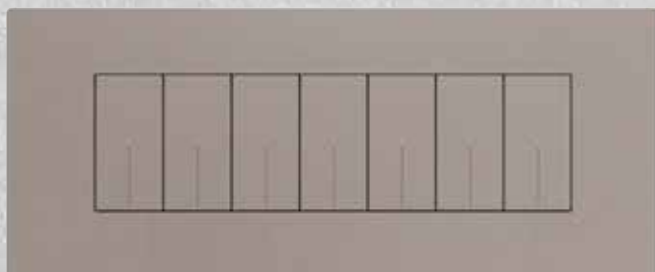

Stone Sand

Stone Moka

Patina

Dark

Dark Grey

Dark Green

Ευελιξία τοποθέτησης

Εγκατάσταση ιταλικού τύπου: πλαίσια 2, 3, 4 και 7 στοιχείων