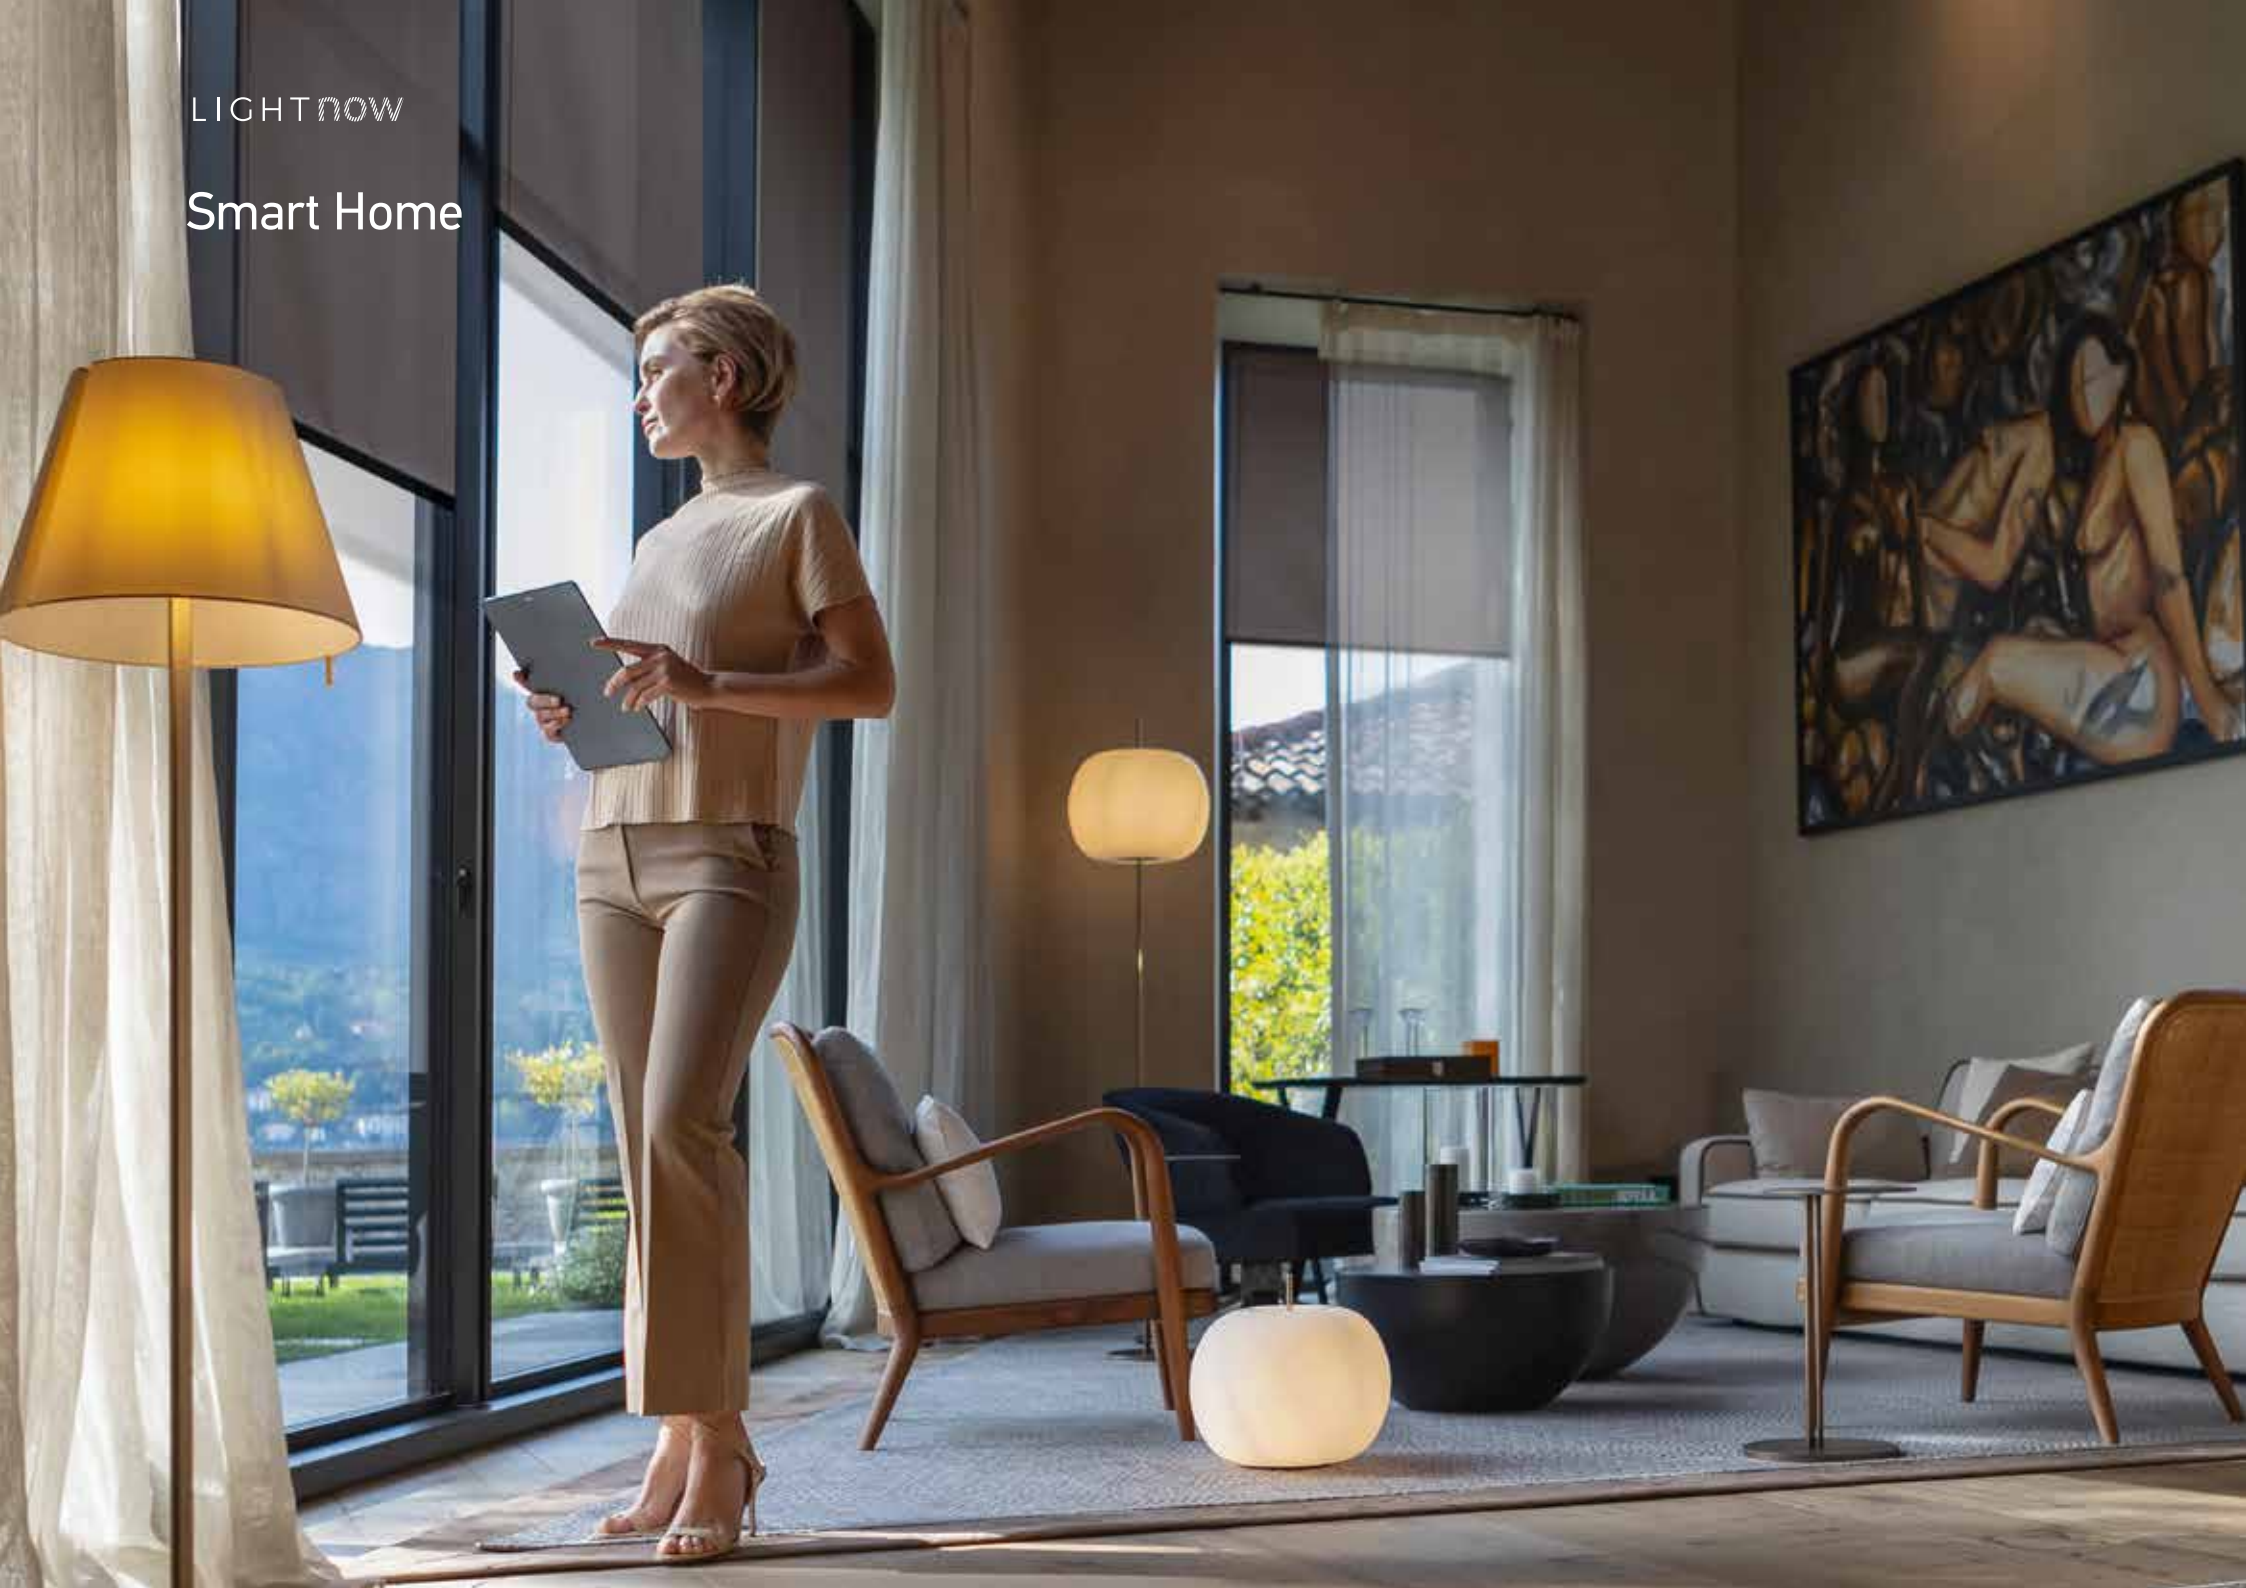

Αυτή η προσέγγιση υπογραμμίζει την αδιαπραγμάτευτη δέσμευσή μας στην οικολογική βιωσιμότητα, αφού οι πράξεις μας σήμερα διαμορφώνουν τον κόσμο του αύριο.

LIGHTNOW

Smart Home

Η σειρά Light Now εγγυάται υψηλού επιπέδου design σε συνδυασμό με μία ευρεία γκάμα 3 τεχνολογιών για ολοκληρωμένες λύσεις Smart Home που ανταποκρίνονται στις διαφορετικές ανάγκες των εγκαταστάσεων και τις απαιτήσεις των χρηστών.