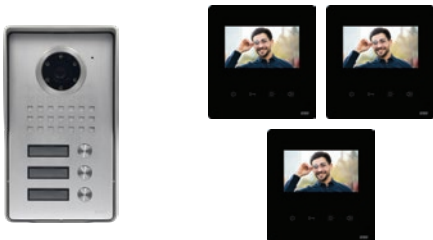

Κωδικός	03421*
Τιμή Μονάδας	492,00 €

KIT Color για 3 διαμερίσματα

4,3 inch