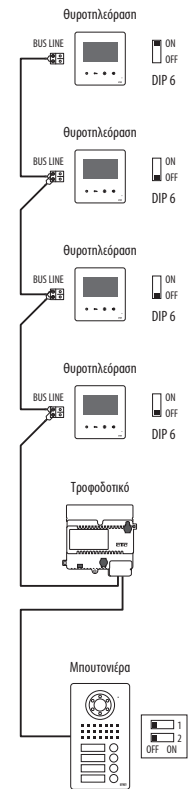

ΕΓΚΑΤΑΣΤΑΣΗ

ΘΥΡΟΤΗΛΕΟΡΑΣΗ

[Λευκό: 3]

[Μαύρο: 0]

ΣΗΜΕΙΩΣΗ

- Για επιπλέον εισόδους επιλέξτε μπουτονιέρα επιλογής και διακλαδωτή:
  - Μπουτονιέρα μίας κλήσης KALBLV-1 (Κωδ. 567011) 180,00 €
  - Μπουτονιέρα δύο κλήσεων KALBLV-2 (Κωδ. 567021) 192,00 €
  - Μπουτονιέρα τριών κλήσεων KALBLV-3 (Κωδ. 567031) 204,00 €
  - Μπουτονιέρα τεσσάρων κλήσεων KALBLV-4 (Κωδ. 567041) 216,00 €
  - Διακλαδωτής BTU 2K (Κωδ. 016051) 48,00 €

- Για προθήκη πλαγιόκατασκευής χρησιμοποιείται την ALPSAR-1 (Κωδ. 623111) 77,70 €
- Τροφοδοτικό KIT 2 καλωδίων NGV-400 (Κωδ. 016070) 60,00 €
- Σε περίπτωση αστρωτής καλωδίωσης απαιτείται διακλαδωτής BTU 2K (Κωδ. 016051) 48,00 €
- Μετασχηματιστής για κυπρί VT12 (Κωδ. 016009) 42,00 €
- Στο KIT συμπεριλαμβάνεται το στέγαστρο