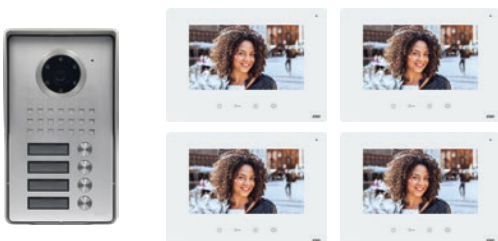

KIT Color για 4 διαμερίσματα

7 inch

Κωδικός	03741*
Τιμή Μονάδας	934,00 €

ΘΥΡΟΤΗΛΕΟΡΑΣΗ

[Λευκό: 3]

[Μαύρο: 0]

ΣΗΜΕΙΩΣΗ

- Για επιπλέον εισόδους επιλέξτε μπουτονιέρα επιλογής και διακλαδωτή:
  - Μπουτονιέρα μίας κλήσης KALBLV-1 (Κωδ. 567011) 180,00 €
  - Μπουτονιέρα δύο κλήσεων KALBLV-2 (Κωδ. 567021) 192,00 €
  - Μπουτονιέρα τριών κλήσεων KALBLV-3 (Κωδ. 567031) 204,00 €
  - Μπουτονιέρα τεσσάρων κλήσεων KALBLV-4 (Κωδ. 567041) 216,00 €
  - Διακλαδωτής BTU 2K (Κωδ. 016051) 48,00 €

- Για προθήκη πλαισιοκατασκευής χρησιμοποιείται την ALPSAR-1 (Κωδ. 623111) 77,70 €
- Τροφοδοτικό KIT 2 καλωδίων NGV-400 (Κωδ. 016070) 60,00 €
- Σε περίπτωση αστερωτής καλωδίωσης απαιτείται διακλαδωτής BTU 2K (Κωδ. 016051) 48,00 €
- Μετασχηματιστής για κυπρί VT12 (Κωδ. 016009) 42,00 €
- Στο KIT συμπεριλαμβάνεται το στέγαστρο