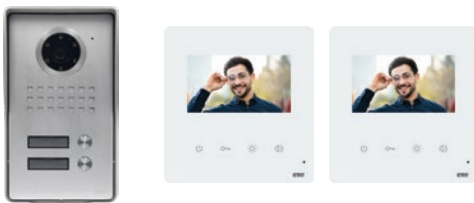

Σύστημα Θυροτηλεόρασης **KIT 2K** με monitor **Orion 4,3"**

KIT Color για 1 διαμέρισμα

4,3 inch

Κωδικός	03411*
Τιμή Μονάδας	325,00 €

KIT Color για 2 διαμερίσματα

4,3 inch

Κωδικός	03421*
Τιμή Μονάδας	492,00 €

KIT Color για 3 διαμερίσματα

4,3 inch

Κωδικός	03431*
Τιμή Μονάδας	659,00 €

KIT Color για 4 διαμερίσματα

4,3 inch

Κωδικός	03441*
Τιμή Μονάδας	829,00 €

ΕΓΚΑΤΑΣΤΑΣΗ

ΘΥΡΟΤΗΛΕΟΡΑΣΗ

[Λευκό: 3]

[Μαύρο: 0]

ΣΗΜΕΙΩΣΗ

- Για επιπλέον εισόδους επιλέξτε μπουτονιέρα επιλογής και διακλαδωτή:
  - Μπουτονιέρα μίας κλήσης KALBLV-1 (Κωδ. 567011) 180,00 €
  - Μπουτονιέρα δύο κλήσεων KALBLV-2 (Κωδ. 567021) 192,00 €
  - Μπουτονιέρα τριών κλήσεων KALBLV-3 (Κωδ. 567031) 204,00 €
  - Μπουτονιέρα τεσσάρων κλήσεων KALBLV-4 (Κωδ. 567041) 216,00 €
  - Διακλαδωτής BTU 2K (Κωδ. 016051) 48,00 €

- Για προθήκη πλαγιόκατασκευής χρησιμοποιείται την ALPSAR-1 (Κωδ. 623111) 77,70 €
- Τροφοδοτικό KIT 2 καλωδίων NGV-400 (Κωδ. 016070) 60,00 €
- Σε περίπτωση αστρωτής καλωδίωσης απαιτείται διακλαδωτής BTU 2K (Κωδ. 016051) 48,00 €
- Μετασχηματιστής για κυπρί VT12 (Κωδ. 016009) 42,00 €
- Στο KIT συμπεριλαμβάνεται το στέγαστρο