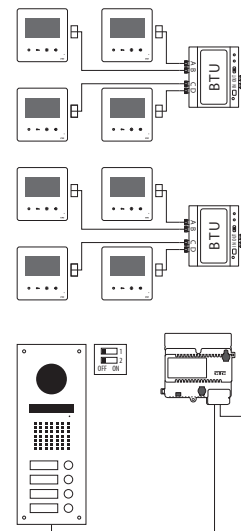

Για επιπλέον εισόδους επιλέξτε:  
μπουτονιέρα επιλογής και διακλαδωτή

016050	016051	016009
95,00 €	48,00 €	42,00 €

-  [Λευκό: 3]
-  [Ασημί: 1]
-  [Ανθρακί: 8]
-  [Σαμπανίζέ: 7]
-  [Κυπαρισσί: 6]

**ΕΓΚΑΤΑΣΤΑΣΗ**