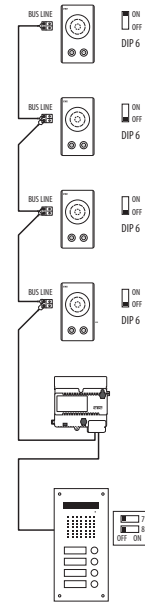

ΕΓΚΑΤΑΣΤΑΣΗ