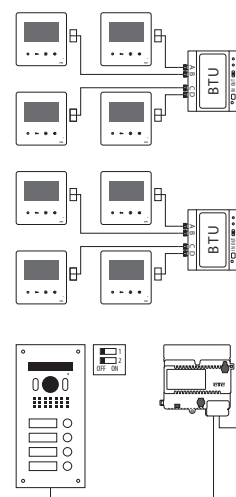

ΕΓΚΑΤΑΣΤΑΣΗ