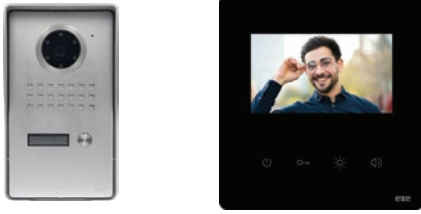

Σύστημα Θυροτηλεόρασης **KIT 2K** με monitor **Orion 4,3"**

KIT Color για 1 διαμέρισμα

4,3 inch

Κωδικός	03411*
Τιμή Μονάδας	325,00 €

KIT Color για 2 διαμερίσματα

4,3 inch