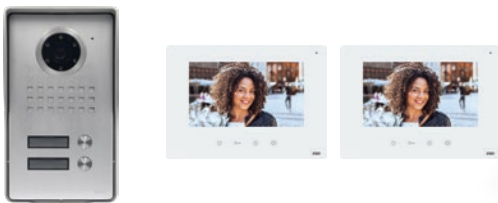

KIT Color για 2 διαμερίσματα

7 inch

Κωδικός	03721*
Τιμή Μονάδας	565,00 €