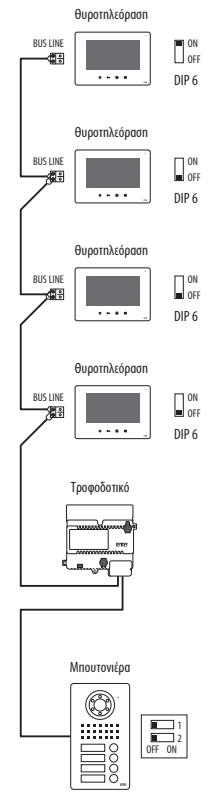

ΕΓΚΑΤΑΣΤΑΣΗ

Κωδικός	03711*
Τιμή Μονάδας	389,00 €