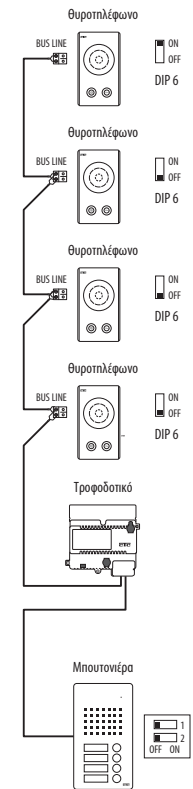

ΕΓΚΑΤΑΣΤΑΣΗ

ΣΗΜΕΙΩΣΗ

- Για επιπλέον εισόδους επιλέξτε μπουτονιέρα επιλογής και διακλαδωτή:
  - Μπουτονιέρα μίας κλήσης KALBLA-1 (Κωδ. 568011) 85,00 €
  - Μπουτονιέρα δύο κλήσεων KALBLA-2 (Κωδ. 568021) 93,00 €
  - Μπουτονιέρα τριών κλήσεων KALBLA-3 (Κωδ. 568031) 101,00 €
  - Μπουτονιέρα τεσσάρων κλήσεων KALBLA-4 (Κωδ. 568041) 109,00 €
  - Διακλαδωτής BTU 2K (Κωδ. 016051) 48,00 €

- Για προθήκη πλαγιοκατασκευής χρησιμοποιείται την ALPSAR-1 (Κωδ. 623111) 77,70 €
- Τροφοδοτικό KIT 2 καλωδίων NGV-400 (Κωδ. 016070) 60,00 €
- Μετασχηματιστής για κυρί VT12 (Κωδ. 016009) 42,00 €
- Στο KIT συμπεριλαμβάνεται το στέγαστρο