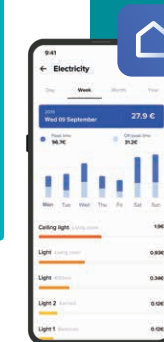

SMART ΠΛΕΟΝΕΚΤΗΜΑΤΑ:

- **ιστορικό** και live παρακολούθηση της ενεργειακής κατανάλωσης για τον φωτισμό
- **απομακρυσμένος έλεγχος** και προγραμματισμός του φωτισμού, επιλογή των αγαπημένων σας χρωμάτων
- **σενάρια φωτισμού** ανάλογα με την ώρα της ημέρας και τον τρόπο ζωής σας
- **ειδοποιήσεις** στο smartphone σας αν ξεχάσετε κάποιο φως αναμμένο

Σημείωση: οι smart διακόπτες παρουσιάζονται στη σειρά Valena Life with Netatmo. Smart διακόπτες διατίθενται και σε άλλες σειρές διακοπών, βλ. σελ. 3

= smart προϊόν (εφαρμογή Home + Control)

*Απαιτεί προηγούμενη εγκατάσταση ενός βασικού kit εγκατάστασης with Netatmo, σελ. 3