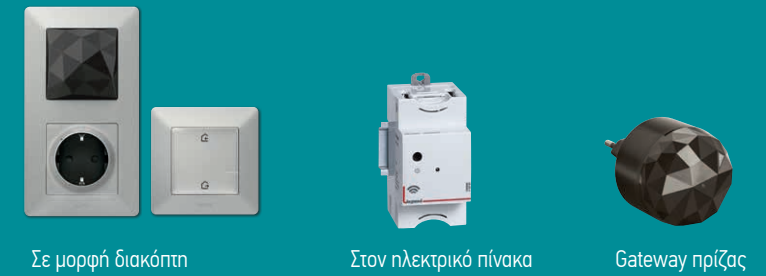

ΕΥΚΟΛΗ ΕΓΚΑΤΑΣΤΑΣΗ ΣΕ ΚΑΘΕ ΚΑΤΑΣΚΕΥΗ

Μπορείτε να κάνετε το σπίτι σας smart, είτε είναι νέα κατασκευή είτε ανακαίνιση. Οι smart διακόπτες και πρίζες μπορούν να τοποθετηθούν στη θέση συμβατικών και να κάνουν την λειτουργία τους "έξυπνη" χωρίς να χρειάζονται επιπλέον μερμερέτια, ενώ τα smart προϊόντα ράγας τοποθετούνται απλά στον ηλεκτρικό πίνακα του σπιτιού σας.

Απαραίτητη προϋπόθεση για τη δημιουργία ενός smart home είναι η τοποθέτηση ενός βασικού kit εγκατάστασης. Διατίθεται σε μορφή διακόπτη, για ηλεκτρικό πίνακα ή σε μορφή plug-in gateway πρίζας.

Σε μορφή διακόπτη

Στον ηλεκτρικό πίνακα

Gateway πρίζας

SMART ΔΙΑΚΟΠΤΕΣ ΠΟΥ ΤΑΙΡΙΑΖΟΥΝ ΣΕ ΚΑΘΕ ΑΙΣΘΗΤΙΚΗ

Οι περισσότερες σειρές διακοπών της Legrand και Bticino διαθέτουν smart διακόπτες και πρίζες. Έτσι, μπορείτε να επιλέξετε smart διακόπτες στην ίδια αισθητική με τους υπόλοιπους διακόπτες του χώρου σας. Οι διακοπτικές σειρές που διαθέτουν smart διακόπτες είναι οι παρακάτω: