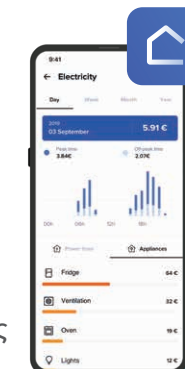

SMART ΠΛΕΟΝΕΚΤΗΜΑΤΑ:

- ιστορικό και live παρακολούθηση της ενεργειακής κατανάλωσης των συσκευών σας
- απομακρυσμένος έλεγχος για την απενεργοποίηση των συσκευών
- προγραμματισμός και σενάρια ανάλογα με τον τρόπο ζωής σας