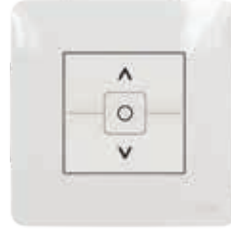

Έλεγχος ρολών