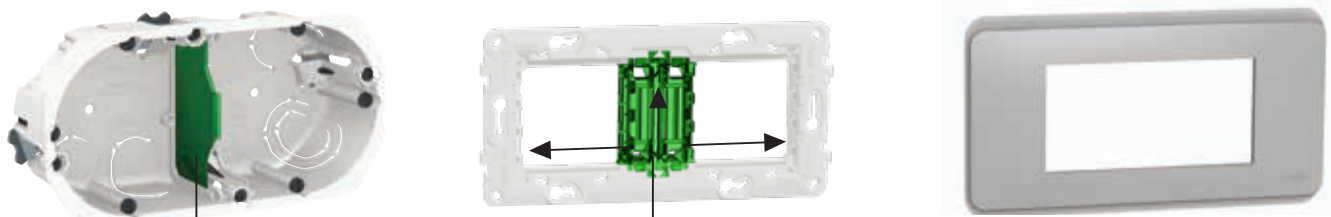

Αφαιρέστε το διαχωριστικό με το χέρι ώστε να έχετε διαθέσιμο όλο το κουτί.

Τα διαχωριστικά μπορούν εύκολα να αφαιρεθούν ή/και να τοποθετηθούν στην άκρη για να κρατήσετε τα πλαίσια και τα καλώδια πλήρως καλυμμένα για μεγαλύτερη ασφάλεια.

Τοποθέτηση σε εξωτερικούς χώρους

Νέα επίτοιχα κουτιά IP55 πολλαπλών στοιχείων και συμβατότητα με καλύμματα IP55 της σειράς Mureva Styl. Το νέο Unica δε σταματά στους εσωτερικούς χώρους πλέον.