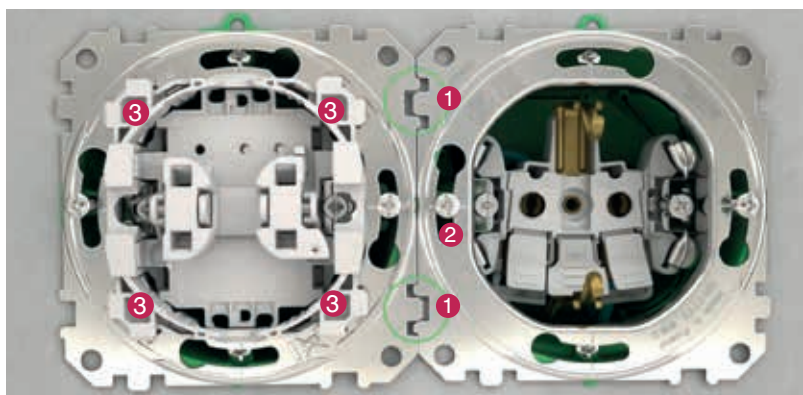

Νέες δυνατότητες εγκατάστασης

1. Εγκοπές περιμετρικά της βάσης στήριξης για γρήγορη και εύκολη τοποθέτηση σε πλαίσια πολλαπλών θέσεων.
2. Υποδοχές για τοποθέτηση σε κουτί με βίδες και σήμανση για ευθυγράμμιση.
3. Οκτώ σημεία στήριξης του πλαισίου για μεγαλύτερη στιβαρότητα